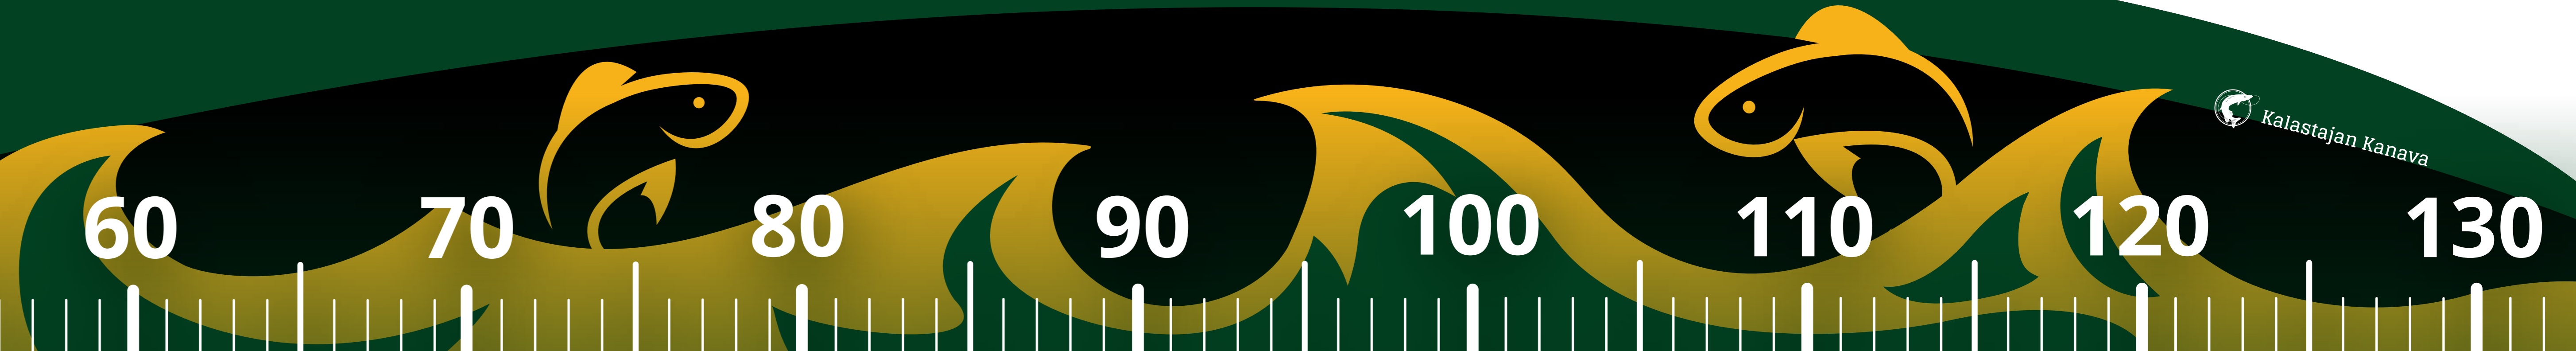

# KALASTUKSEN 10-OTTELU

VERTEX  
SYSTEMS

 Kalastajan Kanava